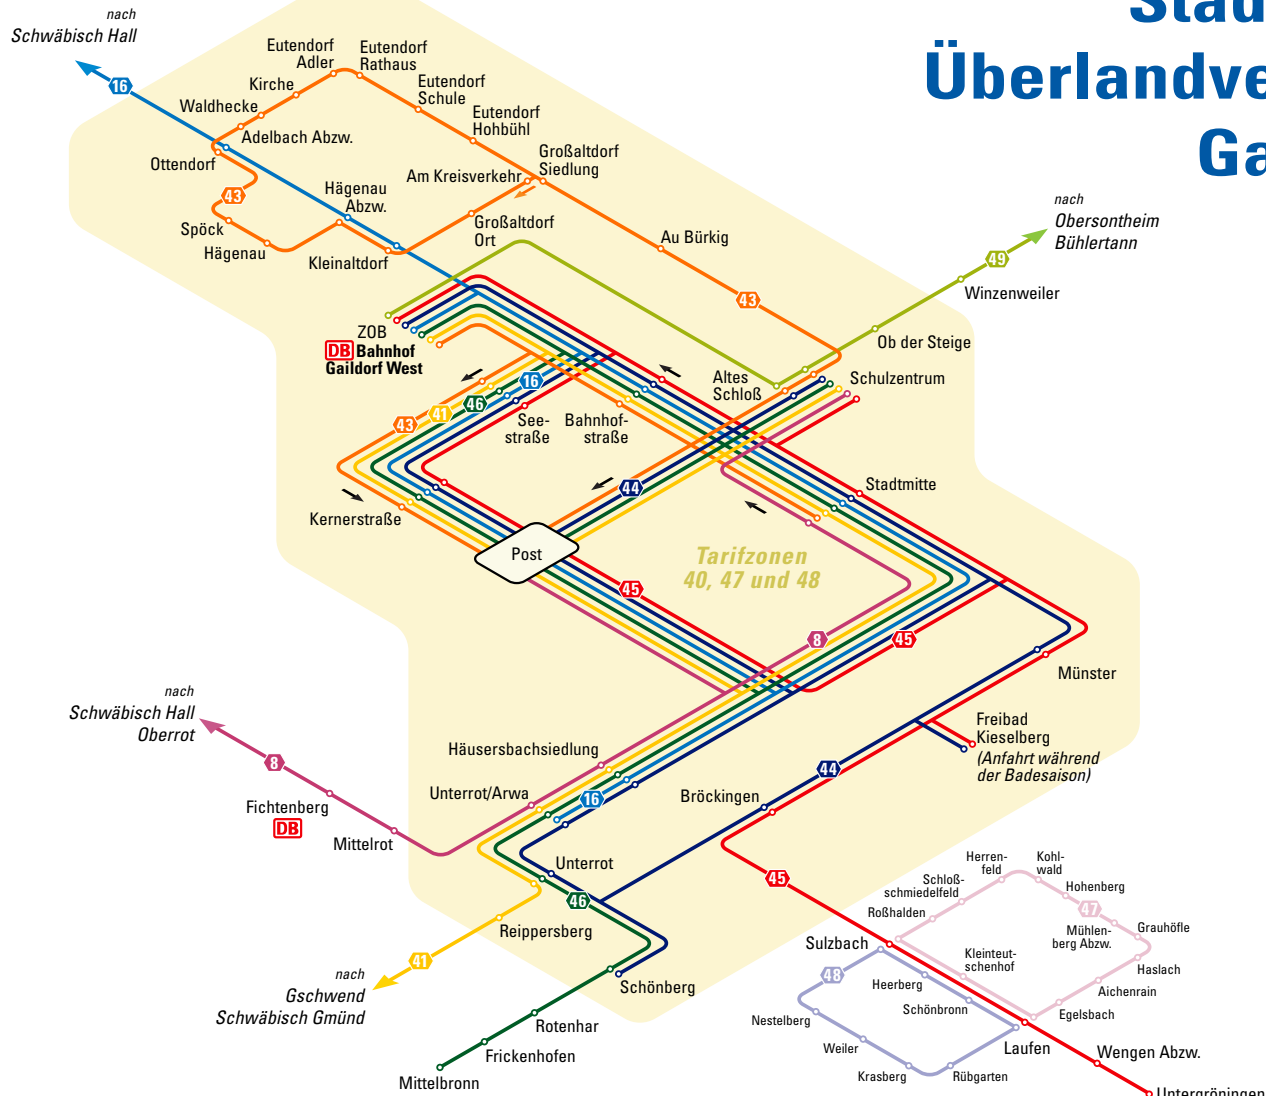

# Stadt- und Überlandverkehr Gaildorf

Tarifzonen 40, 47 und 48

- 8 Gaildorf – Fichtenberg – Oberrot – Bibersfeld – Schwäbisch Hall (Stadtbus SHA)
- 16 Unterrot – Gaildorf – Schwäbisch Hall (Fa. Müller)
- 41 Gaildorf – Gschwend – Schwäbisch Gmünd (FahrBus Gmünd)
- 43 Nordring: Gaildorf – Eutendorf – Ottendorf – Gaildorf (Fa. Hofmann)
- 44 Südring: Gaildorf – Unterrot – Bröckingen – Gaildorf (Fa. Hofmann)
- 45 Gaildorf – Untergröningen (Stadtbus SHA)
- 46 Gaildorf – Unterrot – Mittelbronn (Fa. Hofmann)
- 49 Gaildorf – Obersontheim (Fa. Müller)