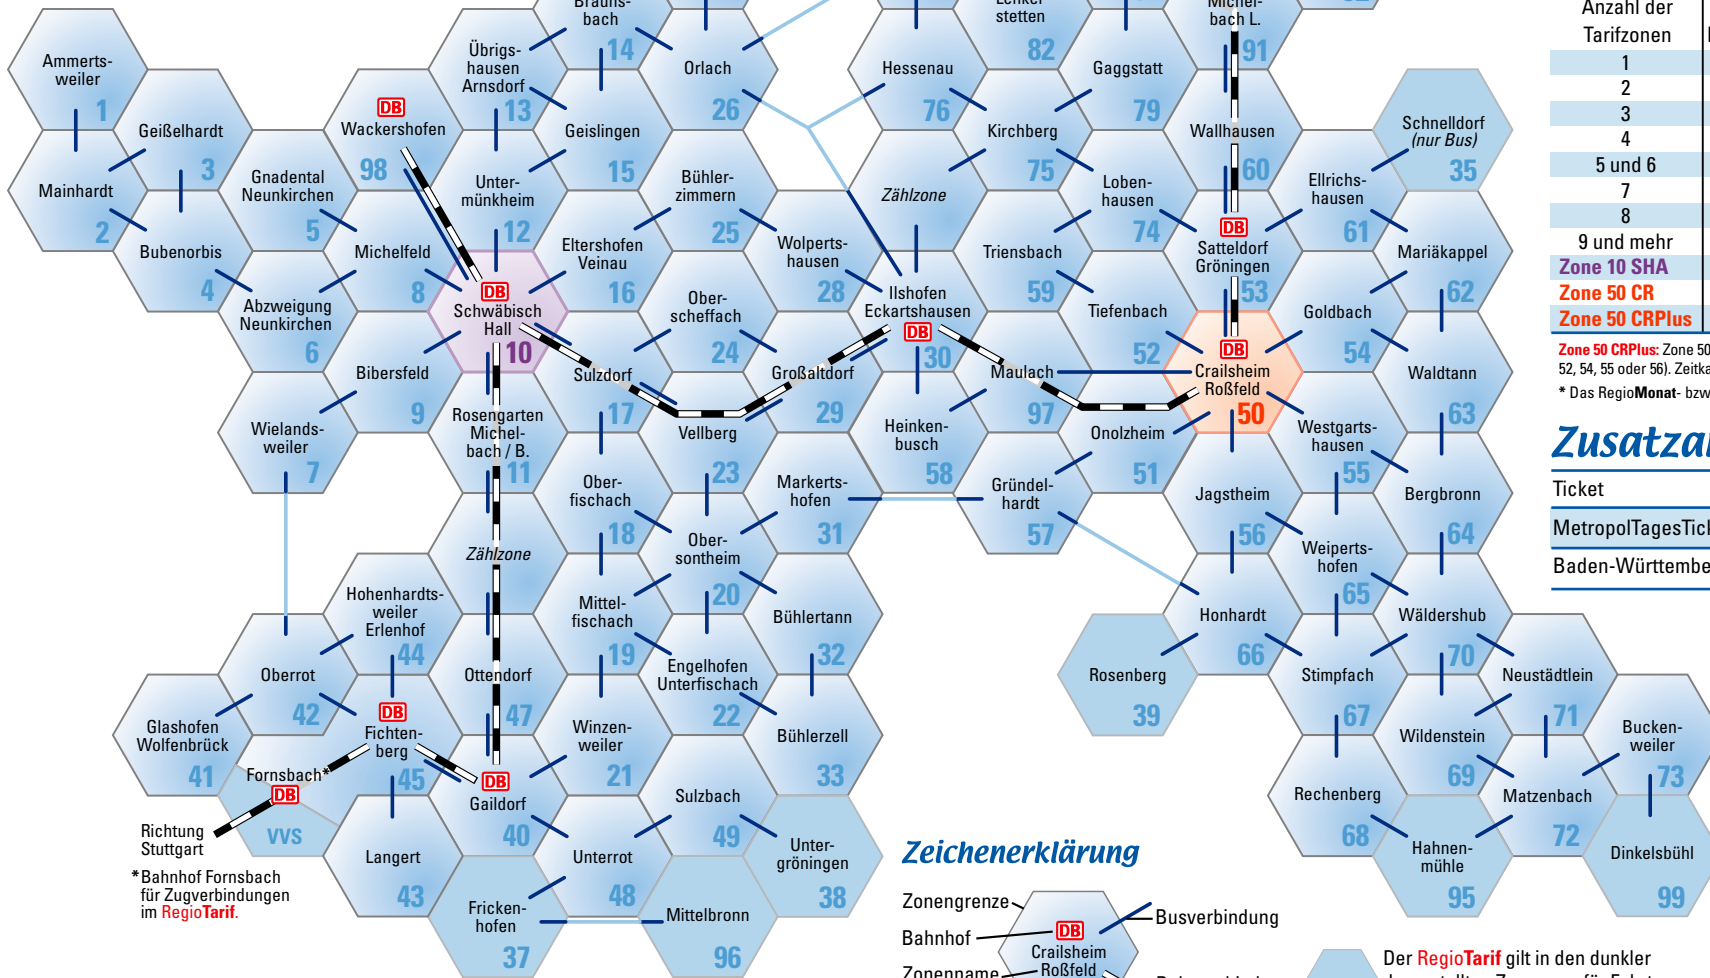

Zonenplan RegioTarif

für den

Bus und Bahn im Landkreis Schwäbisch Hall

NEU

Fahrpreisberechnung

Die Höhe des RegioTarifs richtet sich allein nach der Anzahl der durchfahrenen Tarifzonen auf dem Linienfahrweg (Anfangs- und Endzone einer Fahrt zählen mit).

Einen Tarifrechner finden Sie im Internet unter www.kreisverkehr-sha.de

Erweiterung des HNV (Heilbronner - Hohenloher - Haller - Nahverkehr) bis Schwäbisch Hall: Für ein- und ausbrechende Fahrten gilt der **HNV-Tarif**. (www.h3nv.de)

RegioMonat Netz **116,00**

RegioAbo Netz **79,00**

Ohne Streckenbindung das gesamte Bus-, Bahn- und RufBus Angebot im Kreisverkehr nutzen.

RegioMonat: Flexibler Beginn

Das RegioMonat-Ticket beginnt jetzt an einem beliebigen Tag des Monats und gilt bis zum gleichen Tag des Folgemonats 12:00 Uhr!

Zeichenerklärung

- Zonengrenze
- Bahnhof
- Zonenname
- Zonennummer
- Busverbindung
- Bahnverbindung

Einzelfahrausweise

Anzahl der Tarifzonen	Erwachsene			Kinder (6–14 Jahre)	
	Normalpreis	KolibriCard RegioGruppe	Bahn-Card	Normalpreis	KolibriCard RegioGruppe S
1	1,55	1,35	1,25	1,05	1,00
2	1,95	1,60	1,50	1,35	1,25
3	2,35	1,90	1,75	1,45	1,35
4	2,65	2,15	2,00	1,60	1,55
5 und 6	2,95	2,45	2,30	1,80	1,75
7	3,65	3,00	2,80	2,20	2,10
8	4,70	3,90	3,60	2,85	2,70
9 und mehr	5,80	4,85	4,60	3,30	3,15
Zone 10 SHA	1,70	1,45	1,35	1,10	1,05
Zone 50 CR	1,65	1,40	1,35	1,05	1,00